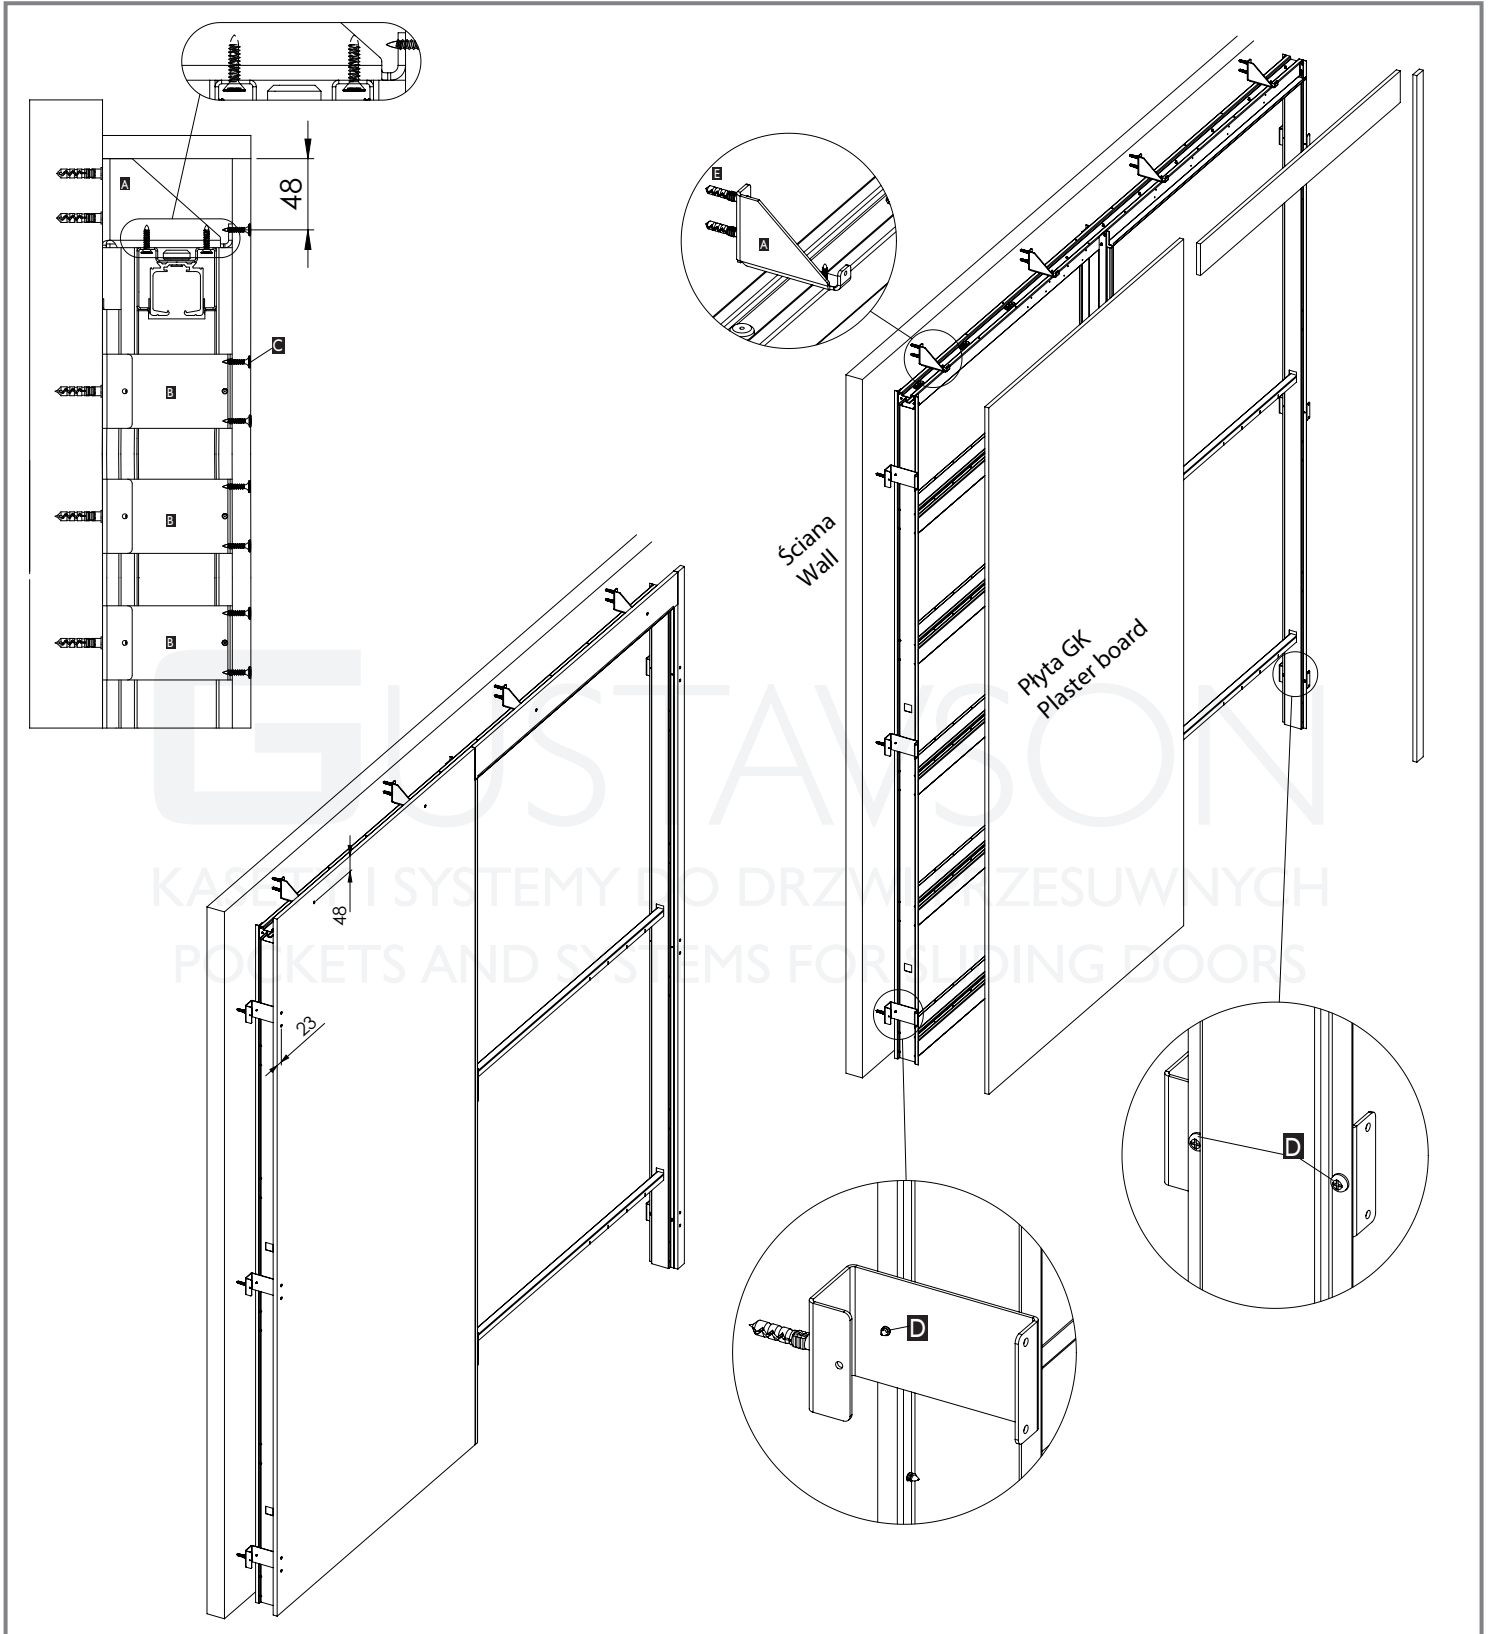

KOMPLET MOCOWANIA KASETY STARK I ESTIMA DO ŚCIANY

STARK 100, 125, STARK GLASS 100,125, ESTIMA 100, ESTIMA GLASS 100

SET FOR MOUNTING STARK AND ESTIMA CASSETTE FOR WALL

100
kg

MONTAŻ DO
GOTOWEJ PODŁOGI
MOUNTING FINISHED
FLOOR LEVEL