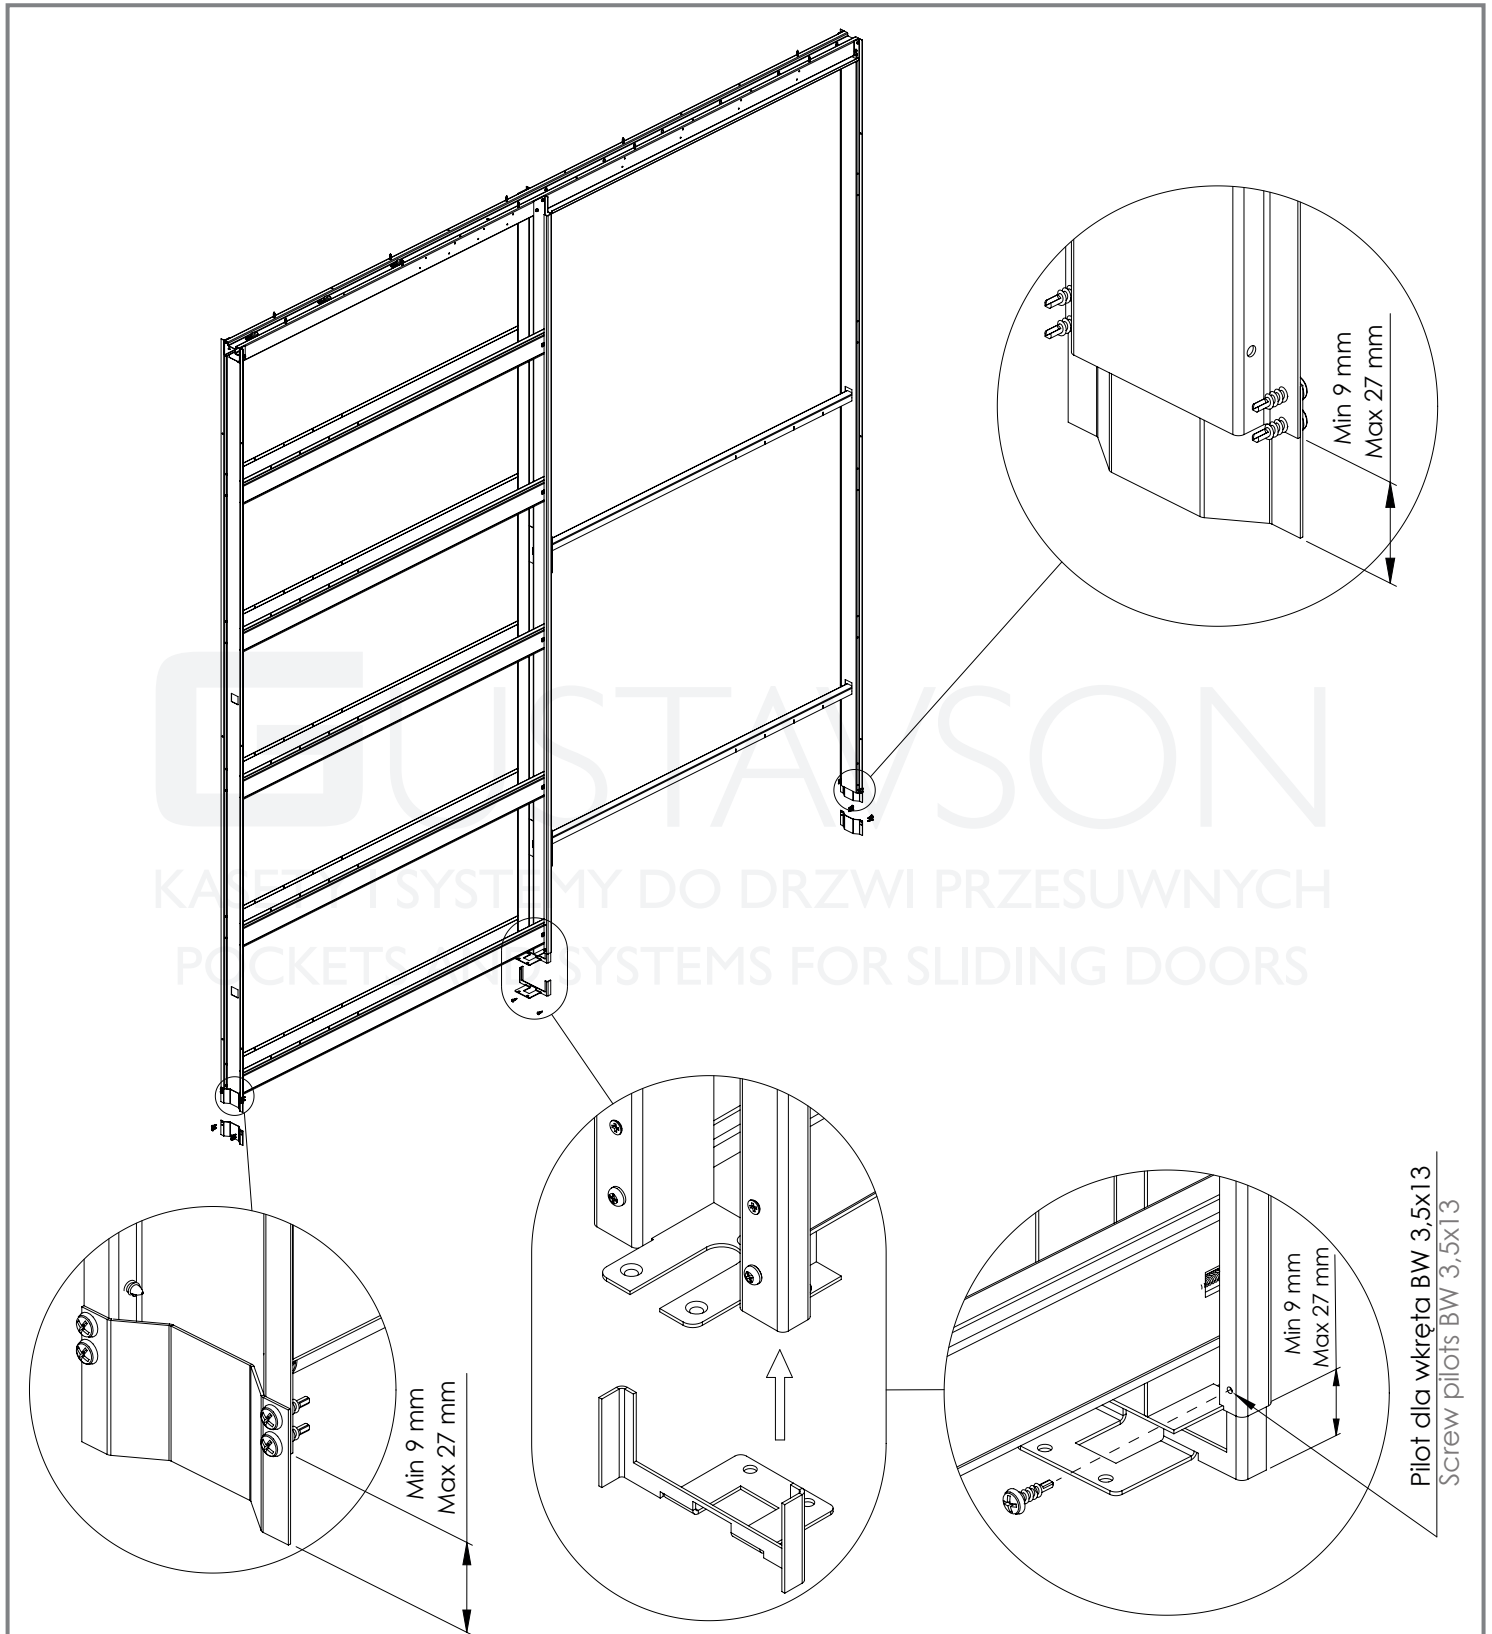

KOMPLET DO PODNOSZENIA KASET

STARK 100,125, STARK GLASS 100,125

CASSETTE LIFT KIT

100
kg

MONTAŻ DO
SUROWEJ PODŁOGI
MOUNTING UNFINISHED
FLOOR LEVEL

Zaleca się postępowanie zgodnie z niniejszą instrukcją przy użyciu odpowiednich narzędzi, zgodnych ze wskazaniami. W przypadku elementów, których powierzchnia może być ostra należy stosować środki ochrony indywidualnej oraz zabezpieczenie obszaru pracy. Firma Laguna Fabryka Okuć Sp. z o.o. Sp. k. uchyla się od odpowiedzialności za działania wynikające z postępowania niezgodnego z niniejszą instrukcją.