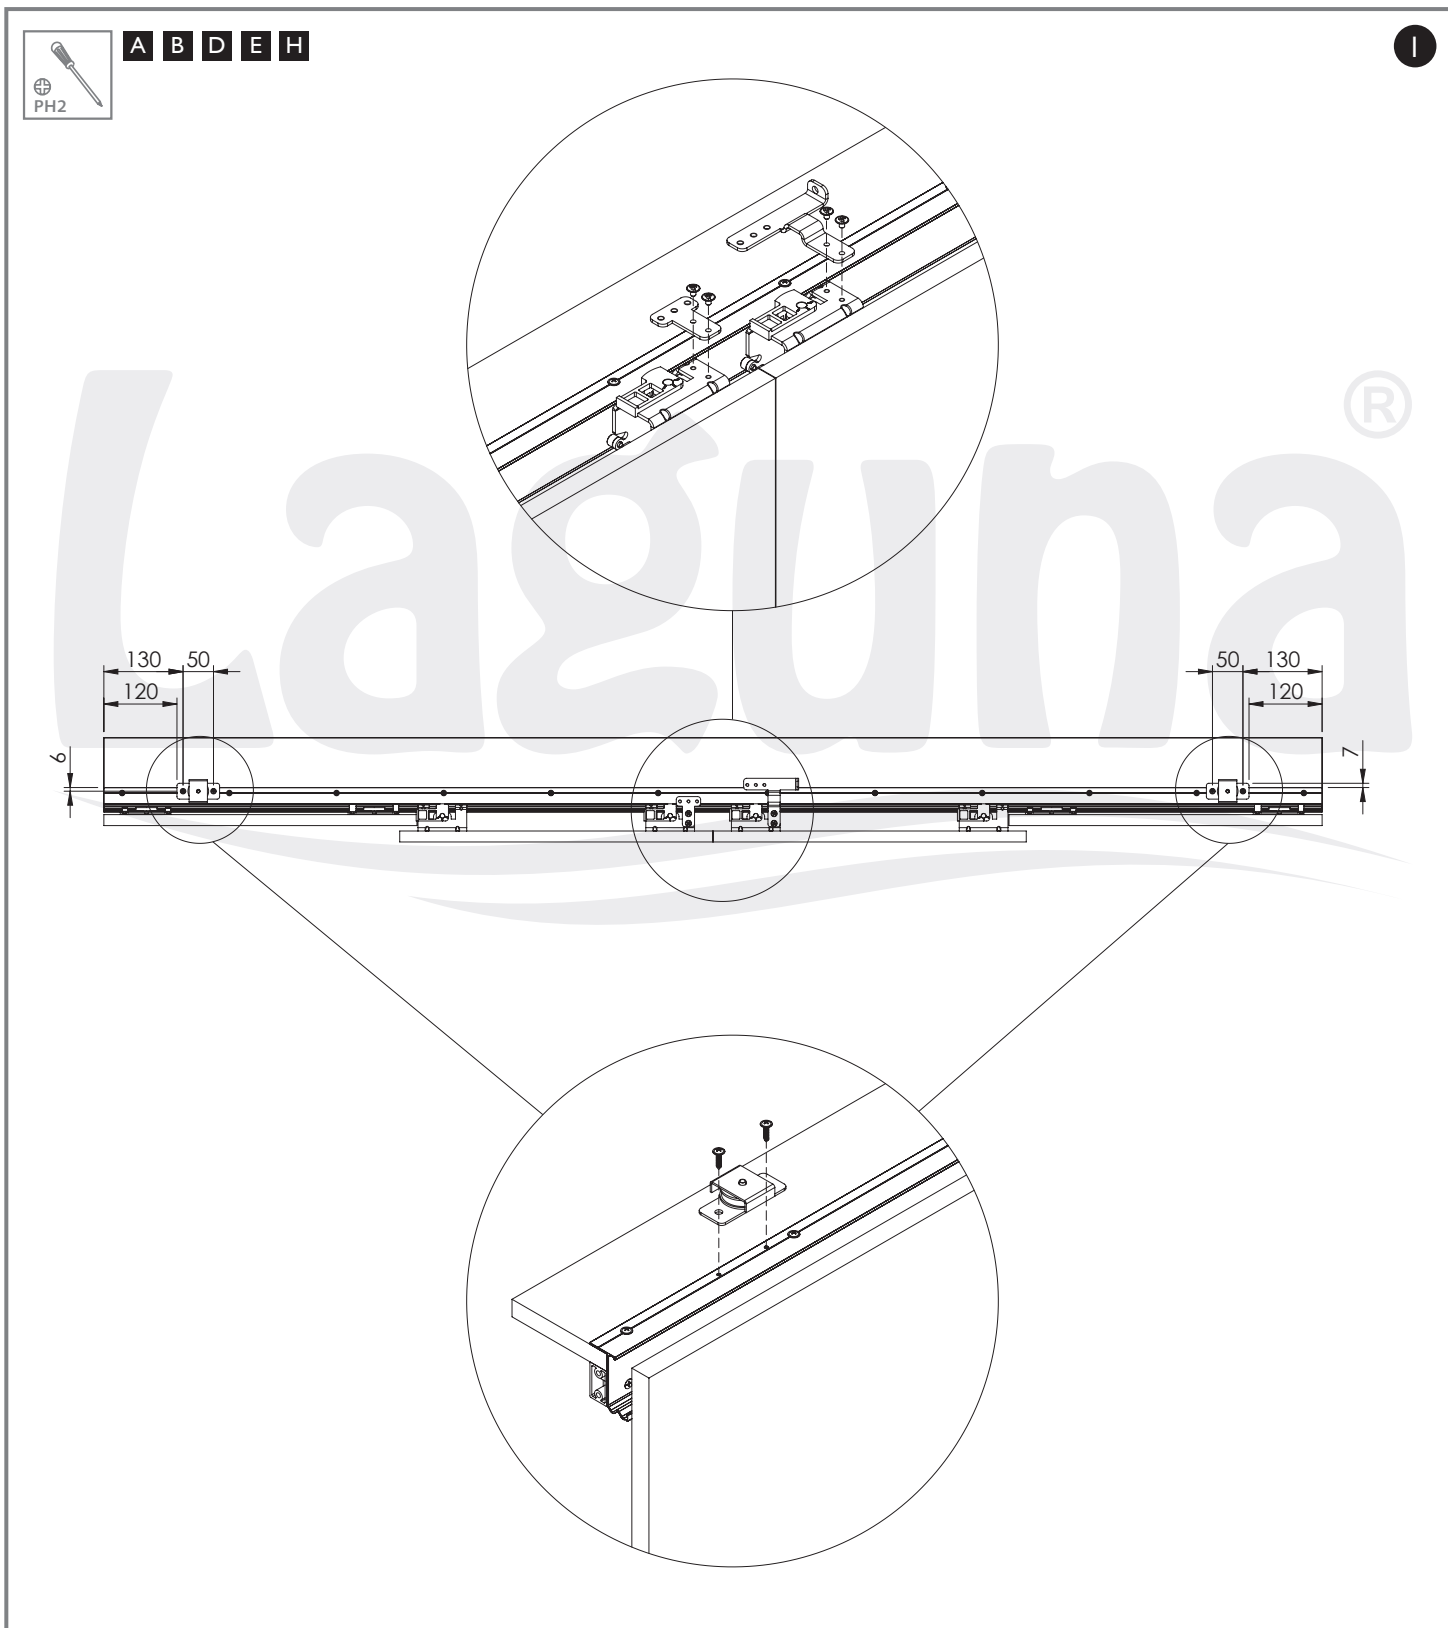

KOMPLET SUPERIOR SYNCHRONIK

C F G I

2

G

3

Zaleca się postępowanie zgodnie z niniejszą instrukcją przy użyciu odpowiednich narzędzi, zgodnych ze wskazaniami. W przypadku elementów, których powierzchnia może być ostra należy stosować środki ochrony indywidualnej oraz zabezpieczenie obszaru pracy. Firma Laguna Fabryka Okuć Sp. z o.o. Sp. k. uchyla się od odpowiedzialności za działania wynikające z postępowania niezgodnego z niniejszą instrukcją.