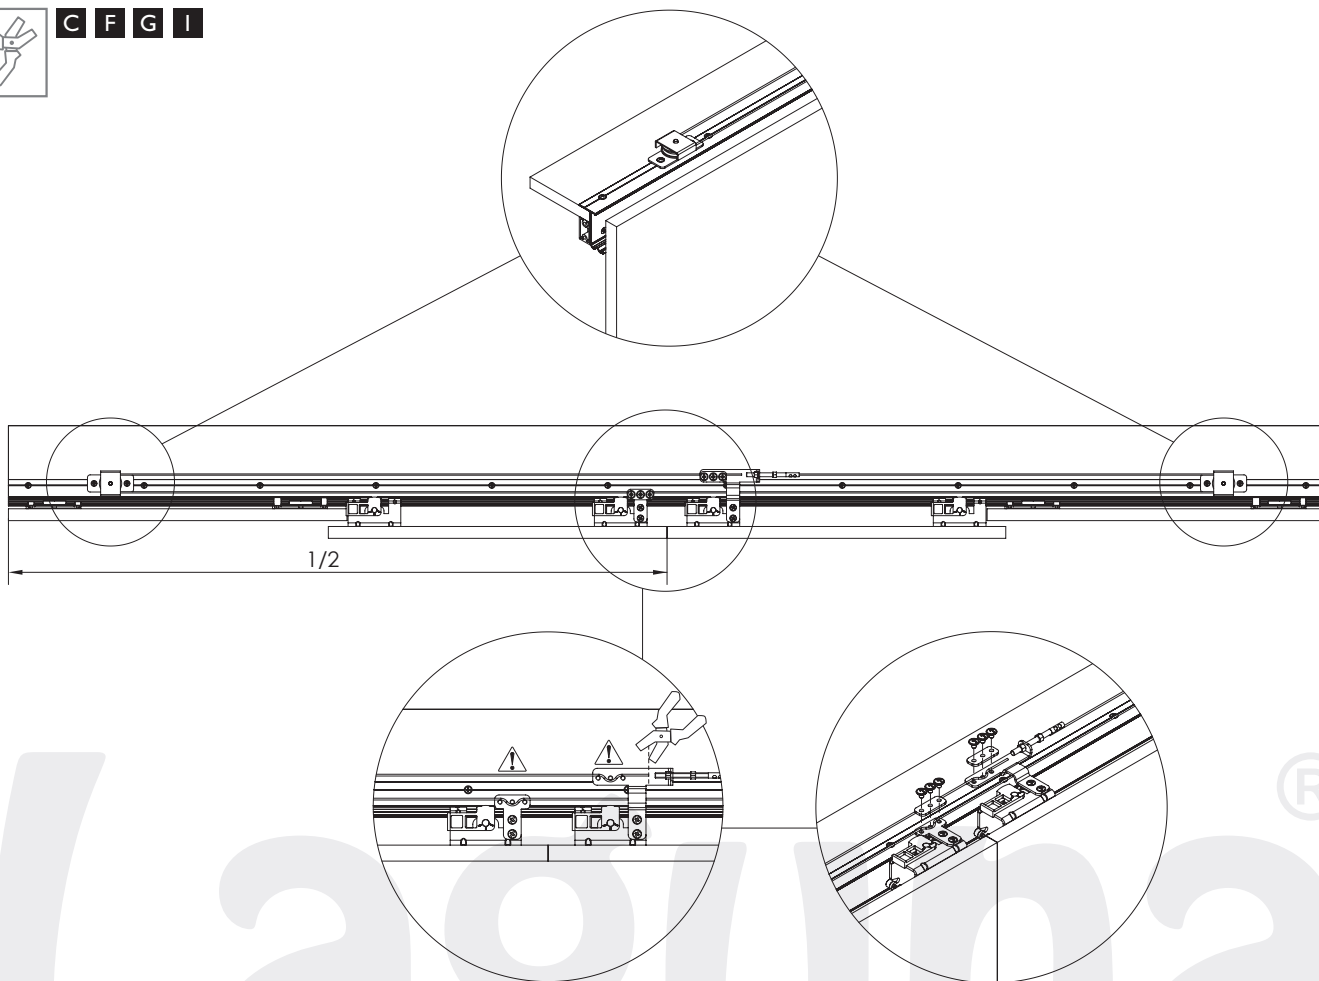

KOMPLET SUPERIOR SYNCHRONIK

C F G I

2

G

3

Zaleca się postępowanie zgodnie z niniejszą instrukcją przy użyciu odpowiednich narzędzi, zgodnych ze wskazaniami. W przypadku elementów, których powierzchnia może być ostra należy stosować środki ochrony indywidualnej oraz zabezpieczenie obszaru pracy. Firma Laguna Fabryka Okuć Sp. z o.o. Sp. k. uchyla się od odpowiedzialności za działania wynikające z postępowania niezgodnego z niniejszą instrukcją.