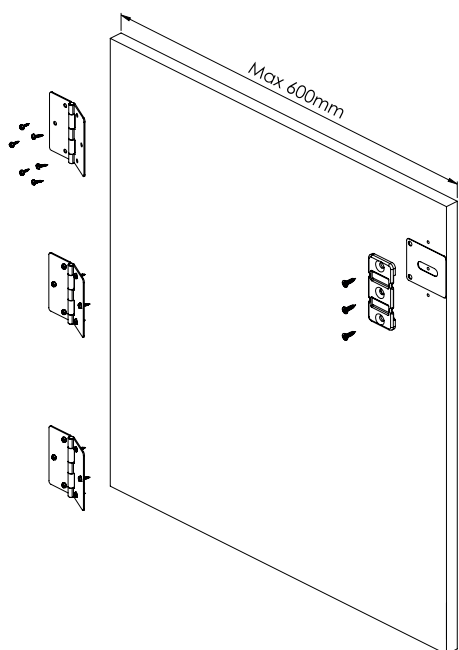

Use hinges for recessed doors with guide h = 0 mm.

The number and spacing of hinges should be in accordance with the hinge manufacturer's recommendations

A Lewe / Left 	B Prawe / Right 						
C 	D 	E 	F 	G 	H 	I  ø 3x10	J Zawiasy zewnętrzne* External hinges  *UWAGA/CAUTION: Zawiasy NIE są częścią kompletu Hinges are NOT part of the kit

A, B, D, J

Wymiary dla płyt 18mm
Dimensions for 18mm plates

Zalecany wymiar producenta zawiasów
Recommended distance for hinges assembly

Wymiary dla płyt 16mm
Dimensions for 16mm plates

Zalecany wymiar producenta zawiasów
Recommended distance for hinges assembly

A, C, E

1

2

Okucia wraz z szyną montować do korpusu
Furniture hardware and rail, assembled together in the body

150 mm Wymiar graniczny otwarcia
150 mm Opening end distance

150mm

Zaleca się postępowanie zgodnie z niniejszą instrukcją przy użyciu odpowiednich narzędzi, zgodnych ze wskazaniami. W przypadku elementów, których powierzchnia może być ostra należy stosować środki ochrony indywidualnej oraz zabezpieczenie obszaru pracy. Firma Laguna Fabryka Okuć Sp. z o.o. Sp. k. uchyła się od odpowiedzialności za działania wynikające z postępowania niezgodnego z niniejszą instrukcją.