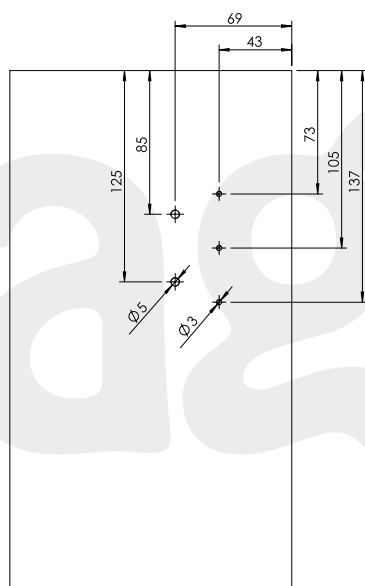

Use hinges for recessed doors with guide h = 0 mm.

The number and spacing of hinges should be in accordance with the hinge manufacturer's recommendations

A Lewe / Left 	B Prawe / Right 						
C 	D 	E 	F 	G 	H 	I  ø 3x10	J Zawiasy zewnętrzne* External hinges  *UWAGA/CAUTION: Zawiasy NIE są częścią kompletu Hinges are NOT part of the kit

A, B, D, J

Wymiary dla płyt 18mm
Dimensions for 18mm plates

Zalecany wymiar producenta zawiasów
Recommended distance for hinges assembly

Wymiary dla płyt 16mm
Dimensions for 16mm plates

Zalecany wymiar producenta zawiasów
Recommended distance for hinges assembly

A, C, E

1

2

Okucia wraz z szyną montować do korpusu
Furniture hardware and rail, assembled together in the body

150 mm Wymiar graniczny otwarcia
150 mm Opening end distance

150mm

Zaleca się postępowanie zgodnie z niniejszą instrukcją przy użyciu odpowiednich narzędzi, zgodnych ze wskazaniami. W przypadku elementów, których powierzchnia może być ostra należy stosować środki ochrony indywidualnej oraz zabezpieczenie obszaru pracy. Firma Laguna Fabryka Okuć Sp. z o.o. Sp. k. uchyła się od odpowiedzialności za działania wynikające z postępowania niezgodnego z niniejszą instrukcją.