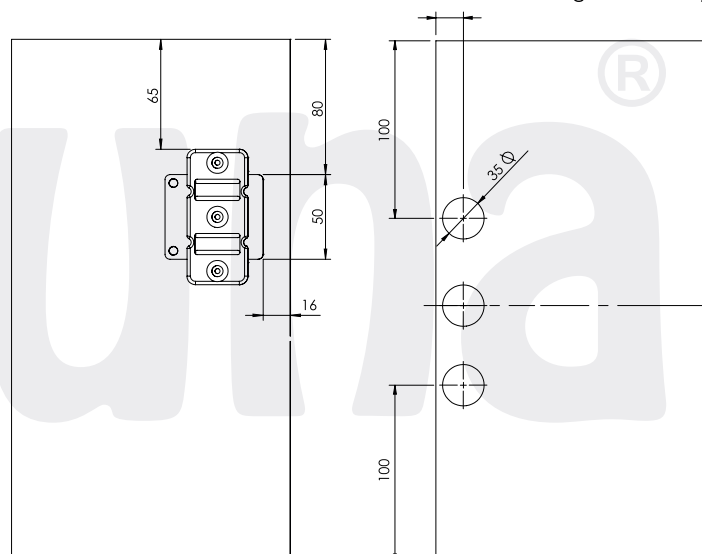

A, B, D, J

Wymiary dla płyt 18mm
Dimensions for 18mm plates

Zalecany wymiar producenta zawiasów
Recommended distance for hinges assembly

Wymiary dla płyt 16mm
Dimensions for 16mm plates

Zalecany wymiar producenta zawiasów
Recommended distance for hinges assembly

A, C, E

1

2

Okucia wraz z szyną montować do korpusu
Furniture hardware and rail, assembled together in the body

150 mm Wymiar graniczny otwarcia
150 mm Opening end distance

150mm

Zaleca się postępowanie zgodnie z niniejszą instrukcją przy użyciu odpowiednich narzędzi, zgodnych ze wskazaniami. W przypadku elementów, których powierzchnia może być ostra należy stosować środki ochrony indywidualnej oraz zabezpieczenie obszaru pracy. Firma Laguna Fabryka Okuć Sp. z o.o. Sp. k. uchyła się od odpowiedzialności za działania wynikające z postępowania niezgodnego z niniejszą instrukcją.