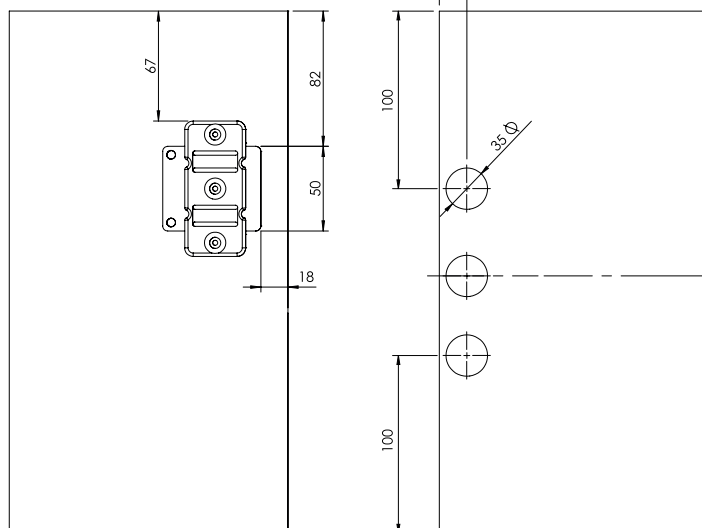

Use hinges for recessed doors with guide h = 0 mm.

The number and spacing of hinges should be in accordance with the hinge manufacturer's recommendations

A Lewe / Left 	B Prawe / Right 						
C 	D 	E 	F 	G 	H 	I  ø 3x10	J Zawiasy zewnętrzne* External hinges  *UWAGA/CAUTION: Zawiasy NIE są częścią kompletu Hinges are NOT part of the kit

A, B, D, J

Wymiary dla płyt 18mm
Dimensions for 18mm plates

Zalecany wymiar producenta zawiasów
Recommended distance for hinges assembly

Wymiary dla płyt 16mm
Dimensions for 16mm plates

Zalecany wymiar producenta zawiasów
Recommended distance for hinges assembly

A, C, E

1

2

Okucia wraz z szyną montować do korpusu
Furniture hardware and rail, assembled together in the body

150 mm Wymiar graniczny otwarcia
150 mm Opening end distance

150mm

Zaleca się postępowanie zgodnie z niniejszą instrukcją przy użyciu odpowiednich narzędzi, zgodnych ze wskazaniami. W przypadku elementów, których powierzchnia może być ostra należy stosować środki ochrony indywidualnej oraz zabezpieczenie obszaru pracy. Firma Laguna Fabryka Okuć Sp. z o.o. Sp. k. uchyła się od odpowiedzialności za działania wynikające z postępowania niezgodnego z niniejszą instrukcją.