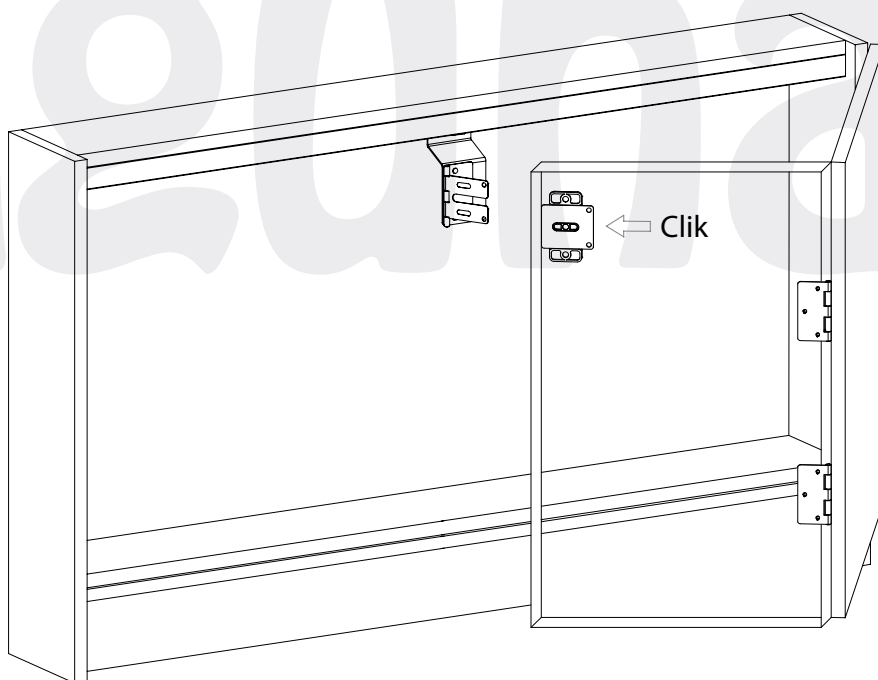

A, B, D, J

Wymiary dla płyt 18mm
Dimensions for 18mm plates

Zalecany wymiar producenta zawiasów
Recommended distance for hinges assembly

Wymiary dla płyt 16mm
Dimensions for 16mm plates

Zalecany wymiar producenta zawiasów
Recommended distance for hinges assembly

A, C, E

1

2

Okucia wraz z szyną montować do korpusu
Furniture hardware and rail, assembled together in the body

150 mm Wymiar graniczny otwarcia
150 mm Opening end distance

150mm

Zaleca się postępowanie zgodnie z niniejszą instrukcją przy użyciu odpowiednich narzędzi, zgodnych ze wskazaniami. W przypadku elementów, których powierzchnia może być ostra należy stosować środki ochrony indywidualnej oraz zabezpieczenie obszaru pracy. Firma Laguna Fabryka Okuć Sp. z o.o. Sp. k. uchyła się od odpowiedzialności za działania wynikające z postępowania niezgodnego z niniejszą instrukcją.