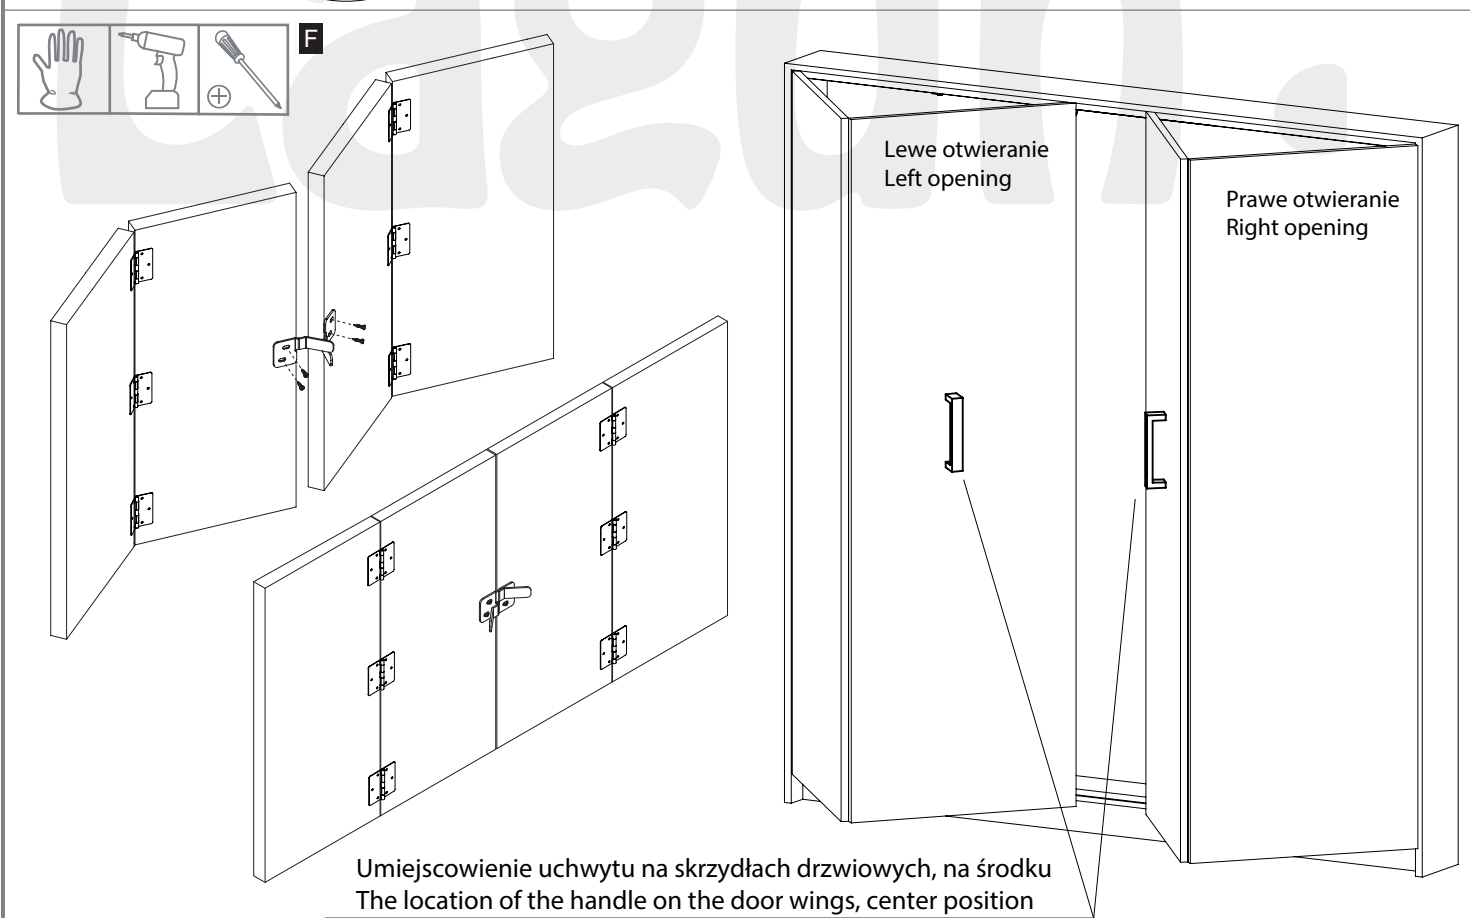

A, B, D, J

Wymiary dla płyt 18mm
Dimensions for 18mm plates

Zalecany wymiar producenta zawiasów
Recommended distance for hinges assembly

Wymiary dla płyt 16mm
Dimensions for 16mm plates

Zalecany wymiar producenta zawiasów
Recommended distance for hinges assembly

A, C, E

1

2

Okucia wraz z szyną montować do korpusu
Furniture hardware and rail, assembled together in the body

150 mm Wymiar graniczny otwarcia
150 mm Opening end distance

150mm

Zaleca się postępowanie zgodnie z niniejszą instrukcją przy użyciu odpowiednich narzędzi, zgodnych ze wskazaniami. W przypadku elementów, których powierzchnia może być ostra należy stosować środki ochrony indywidualnej oraz zabezpieczenie obszaru pracy. Firma Laguna Fabryka Okuć Sp. z o.o. Sp. k. uchyła się od odpowiedzialności za działania wynikające z postępowania niezgodnego z niniejszą instrukcją.