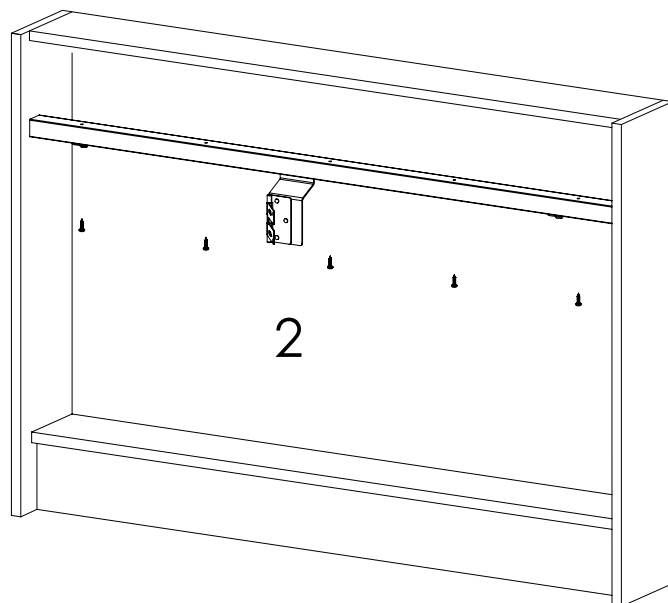

A, B, D, J

Wymiary dla płyt 18mm
Dimensions for 18mm plates

Zalecany wymiar producenta zawiasów
Recommended distance for hinges assembly

Wymiary dla płyt 16mm
Dimensions for 16mm plates

Zalecany wymiar producenta zawiasów
Recommended distance for hinges assembly

A, C, E

1

2

Okucia wraz z szyną montować do korpusu
Furniture hardware and rail, assembled together in the body

150 mm Wymiar graniczny otwarcia
150 mm Opening end distance

150mm

Zaleca się postępowanie zgodnie z niniejszą instrukcją przy użyciu odpowiednich narzędzi, zgodnych ze wskazaniami. W przypadku elementów, których powierzchnia może być ostra należy stosować środki ochrony indywidualnej oraz zabezpieczenie obszaru pracy. Firma Laguna Fabryka Okuć Sp. z o.o. Sp. k. uchyła się od odpowiedzialności za działania wynikające z postępowania niezgodnego z niniejszą instrukcją.