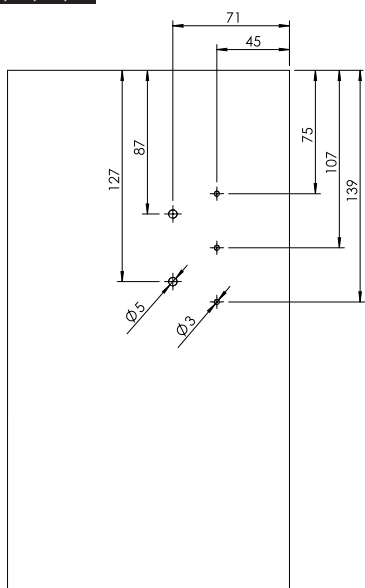

Use hinges for recessed doors with guide h = 0 mm.

The number and spacing of hinges should be in accordance with the hinge manufacturer's recommendations

A Lewe / Left 	B Prawe / Right 						
C 	D 	E 	F 	G 	H 	I  ø 3x10	J Zawiasy zewnętrzne* External hinges  *UWAGA/CAUTION: Zawiasy NIE są częścią kompletu Hinges are NOT part of the kit

A, B, D, J

Wymiary dla płyt 18mm
Dimensions for 18mm plates

Zalecany wymiar producenta zawiasów
Recommended distance for hinges assembly

Wymiary dla płyt 16mm
Dimensions for 16mm plates

Zalecany wymiar producenta zawiasów
Recommended distance for hinges assembly

A, C, E

1

2

Okucia wraz z szyną montować do korpusu
Furniture hardware and rail, assembled together in the body

150 mm Wymiar graniczny otwarcia
150 mm Opening end distance

150mm

Zaleca się postępowanie zgodnie z niniejszą instrukcją przy użyciu odpowiednich narzędzi, zgodnych ze wskazaniami. W przypadku elementów, których powierzchnia może być ostra należy stosować środki ochrony indywidualnej oraz zabezpieczenie obszaru pracy. Firma Laguna Fabryka Okuć Sp. z o.o. Sp. k. uchyła się od odpowiedzialności za działania wynikające z postępowania niezgodnego z niniejszą instrukcją.