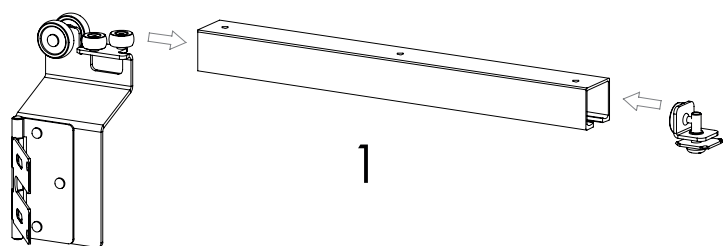

A, B, D, J

Wymiary dla płyt 18mm
Dimensions for 18mm plates

Zalecany wymiar producenta zawiasów
Recommended distance for hinges assembly

Wymiary dla płyt 16mm
Dimensions for 16mm plates

Zalecany wymiar producenta zawiasów
Recommended distance for hinges assembly

A, C, E

1

2

Okucia wraz z szyną montować do korpusu
Furniture hardware and rail, assembled together in the body

150 mm Wymiar graniczny otwarcia
150 mm Opening end distance

150mm

Zaleca się postępowanie zgodnie z niniejszą instrukcją przy użyciu odpowiednich narzędzi, zgodnych ze wskazaniami. W przypadku elementów, których powierzchnia może być ostra należy stosować środki ochrony indywidualnej oraz zabezpieczenie obszaru pracy. Firma Laguna Fabryka Okuć Sp. z o.o. Sp. k. uchyła się od odpowiedzialności za działania wynikające z postępowania niezgodnego z niniejszą instrukcją.