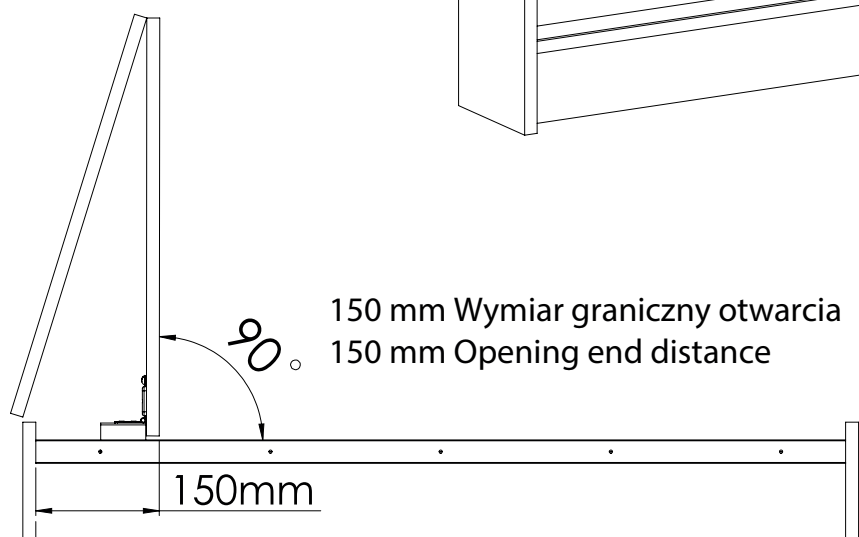

A, B, D, J

Wymiary dla płyt 18mm
Dimensions for 18mm plates

Zalecany wymiar producenta zawiasów
Recommended distance for hinges assembly

Wymiary dla płyt 16mm
Dimensions for 16mm plates

Zalecany wymiar producenta zawiasów
Recommended distance for hinges assembly

A, C, E

1

2

Okucia wraz z szyną montować do korpusu
Furniture hardware and rail, assembled together in the body

150 mm Wymiar graniczny otwarcia
150 mm Opening end distance

150mm

Zaleca się postępowanie zgodnie z niniejszą instrukcją przy użyciu odpowiednich narzędzi, zgodnych ze wskazaniami. W przypadku elementów, których powierzchnia może być ostra należy stosować środki ochrony indywidualnej oraz zabezpieczenie obszaru pracy. Firma Laguna Fabryka Okuć Sp. z o.o. Sp. k. uchyła się od odpowiedzialności za działania wynikające z postępowania niezgodnego z niniejszą instrukcją.