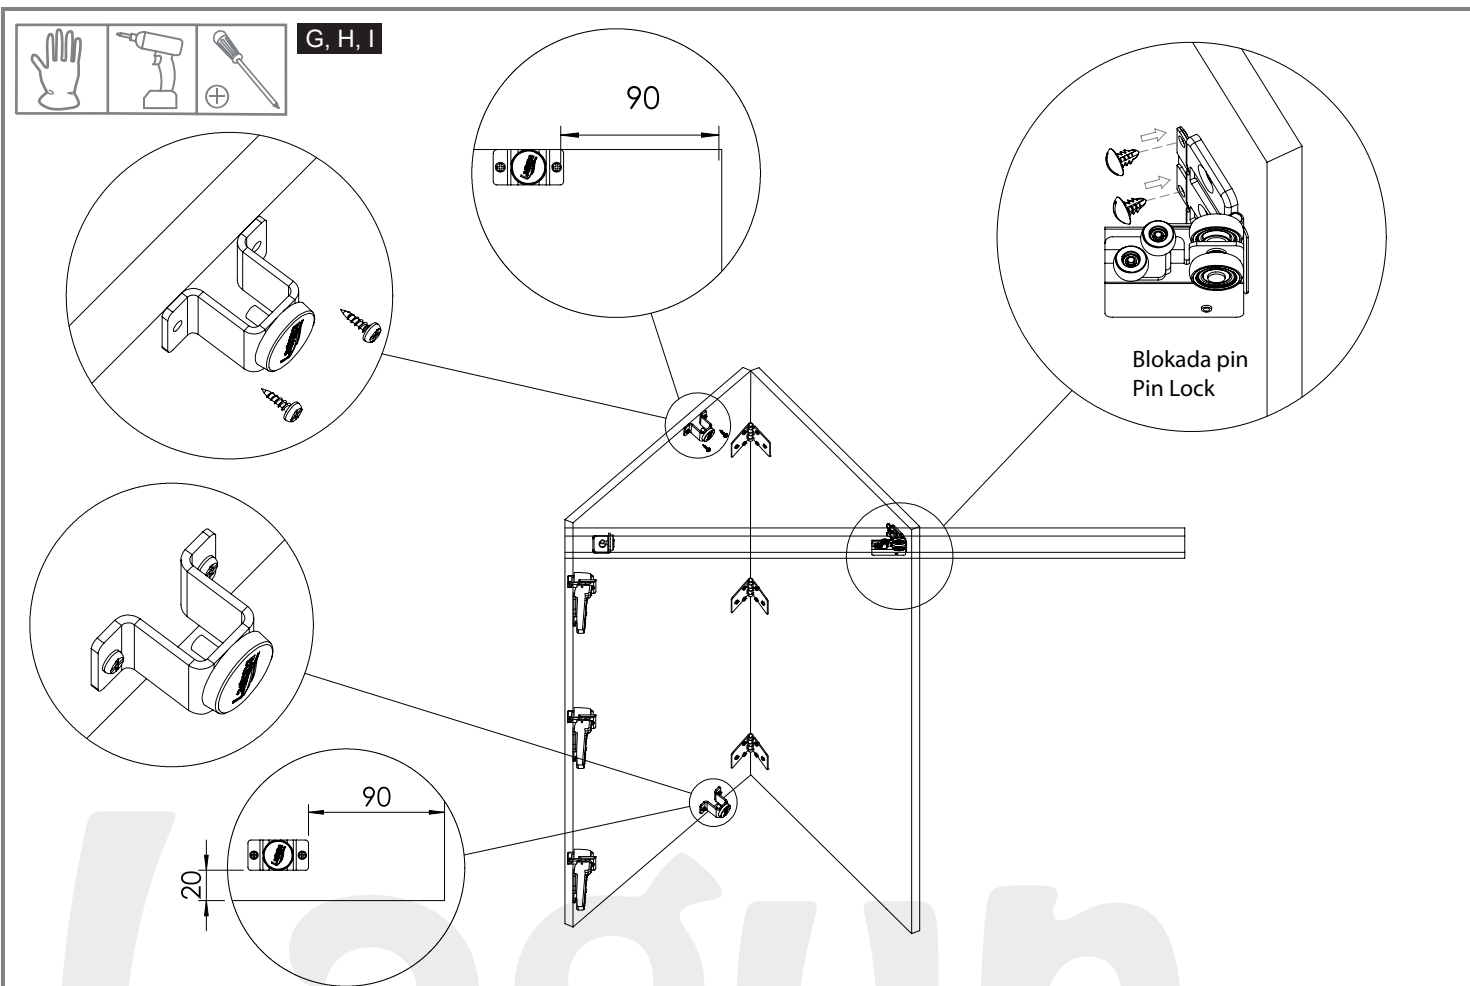

A, B, D, J

Wymiary dla płyt 18mm
Dimensions for 18mm plates

Zalecany wymiar producenta zawiasów
Recommended distance for hinges assembly

Wymiary dla płyt 16mm
Dimensions for 16mm plates

Zalecany wymiar producenta zawiasów
Recommended distance for hinges assembly

A, C, E

1

2

Okucia wraz z szyną montować do korpusu
Furniture hardware and rail, assembled together in the body

150 mm Wymiar graniczny otwarcia
150 mm Opening end distance

150mm

Zaleca się postępowanie zgodnie z niniejszą instrukcją przy użyciu odpowiednich narzędzi, zgodnych ze wskazaniami. W przypadku elementów, których powierzchnia może być ostra należy stosować środki ochrony indywidualnej oraz zabezpieczenie obszaru pracy. Firma Laguna Fabryka Okuć Sp. z o.o. Sp. k. uchyła się od odpowiedzialności za działania wynikające z postępowania niezgodnego z niniejszą instrukcją.