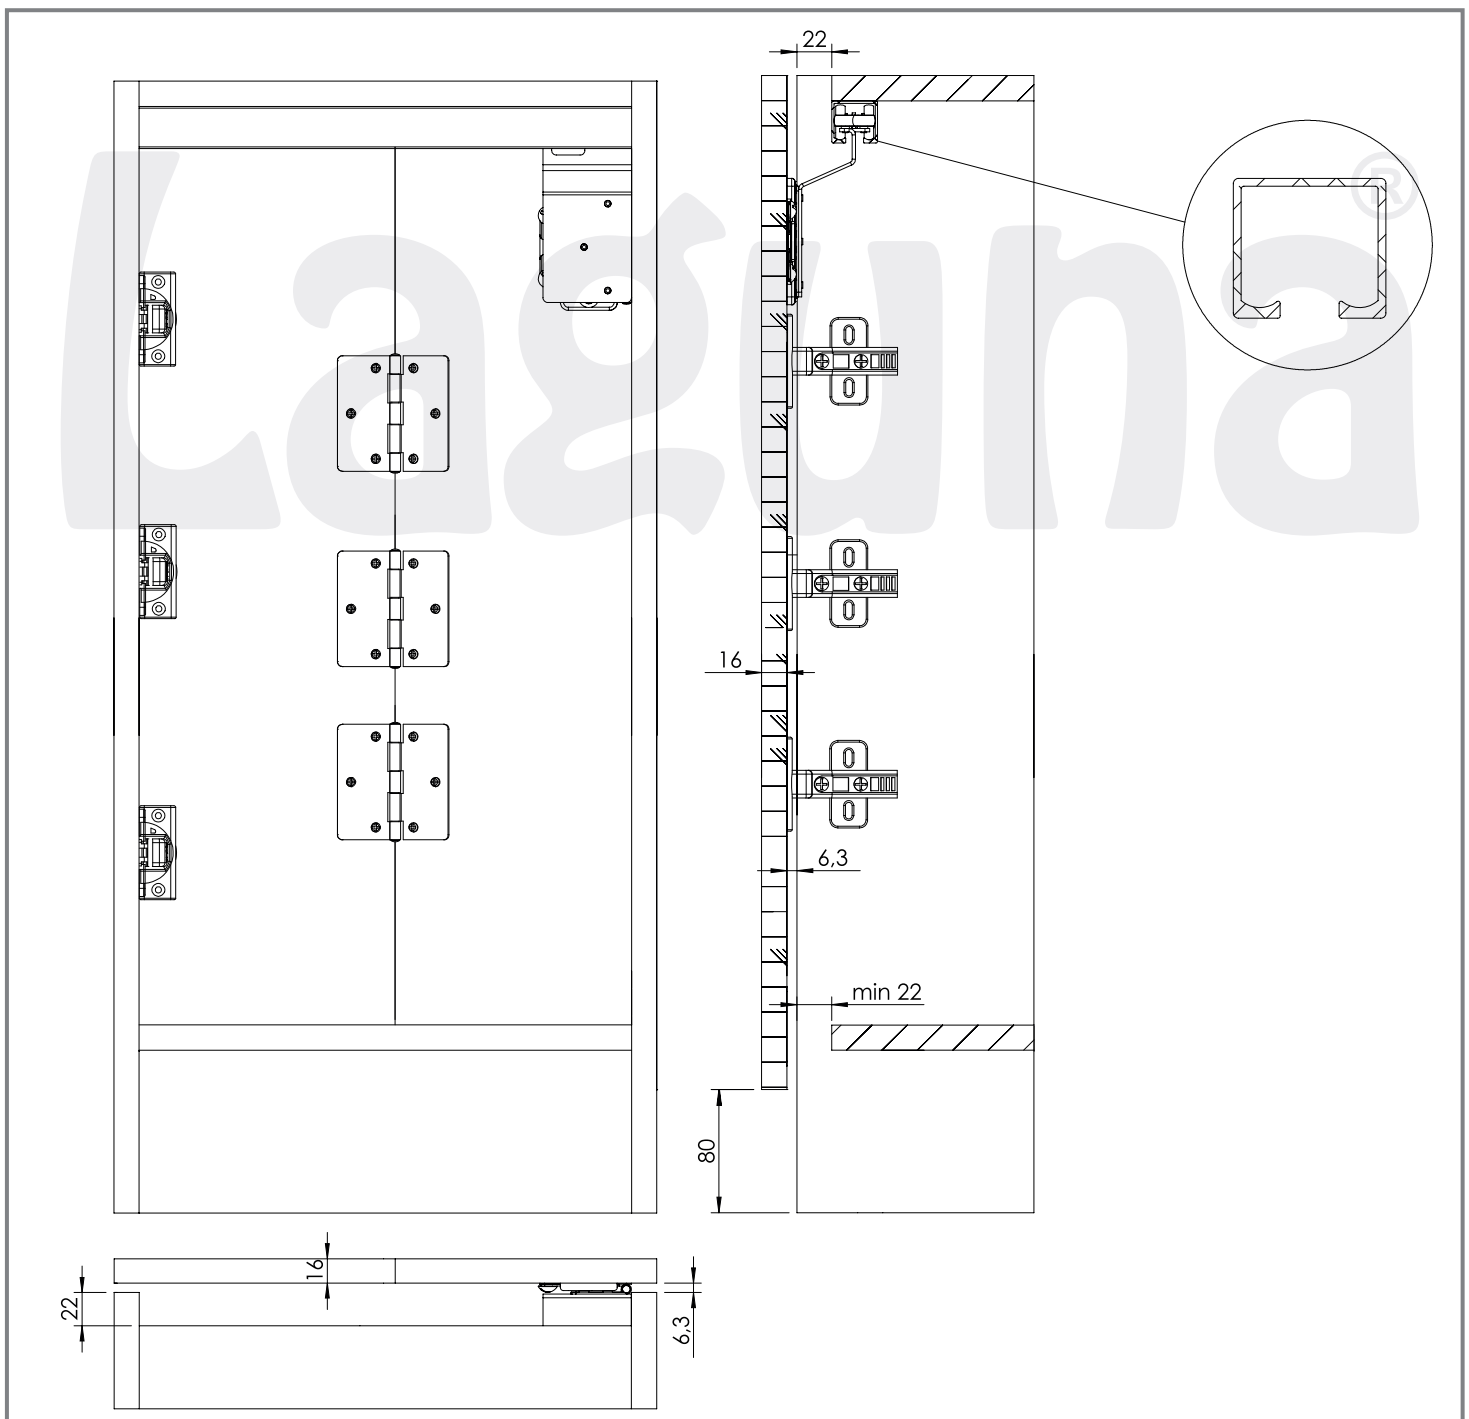

SLIDE

ZEWNETRZNY BEZ PROWADZENIA DOLNEGO
OUTER WITHOUT LOWER GUIDE

15 kg 15 kg 15 kg 15 kg

15 kg 15 kg

PLYTA | BOARD

16-18 mm

Uwaga: Stosować zawiasy do drzwi zewnętrznych z prowadnikiem h=0mm

Ilość i rozstaw zawiasów stosować według zaleceń producenta zawiasów

Use hinges for recessed doors with guide h = 0 mm.

The number and spacing of hinges should be in accordance with the hinge manufacturer's recommendations

A Lewe / Left 	B Prawe / Right 						
C 	D 	E 	F 	G 	H 	I  ø 3x10	J Zawiasy zewnętrzne* External hinges  *UWAGA/CAUTION: Zawiasy NIE są częścią kompletu Hinges are NOT part of the kit

A, B, D, J

Wymiary dla płyt 18mm
Dimensions for 18mm plates

Zalecany wymiar producenta zawiasów
Recommended distance for hinges assembly

Wymiary dla płyt 16mm
Dimensions for 16mm plates

Zalecany wymiar producenta zawiasów
Recommended distance for hinges assembly

A, C, E

1

2

Okucia wraz z szyną montować do korpusu
Furniture hardware and rail, assembled together in the body

150 mm Wymiar graniczny otwarcia
150 mm Opening end distance

150mm

Zaleca się postępowanie zgodnie z niniejszą instrukcją przy użyciu odpowiednich narzędzi, zgodnych ze wskazaniami. W przypadku elementów, których powierzchnia może być ostra należy stosować środki ochrony indywidualnej oraz zabezpieczenie obszaru pracy. Firma Laguna Fabryka Okuć Sp. z o.o. Sp. k. uchyła się od odpowiedzialności za działania wynikające z postępowania niezgodnego z niniejszą instrukcją.