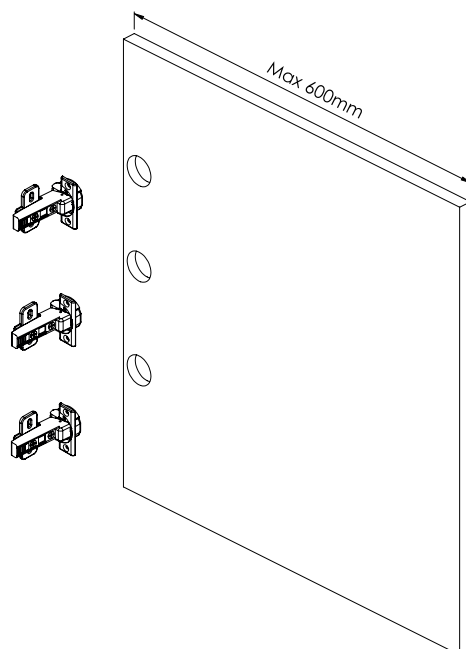

Use hinges for recessed doors with guide h = 0 mm.

The number and spacing of hinges should be in accordance with the hinge manufacturer's recommendations

A Lewe / Left 	B Prawe / Right 						
C 	D 	E 	F 	G 	H 	I  ø 3x10	J Zawiasy zewnętrzne* External hinges  *UWAGA/CAUTION: Zawiasy NIE są częścią kompletu Hinges are NOT part of the kit

A, B, D, J

Wymiary dla płyt 18mm
Dimensions for 18mm plates

Zalecany wymiar producenta zawiasów
Recommended distance for hinges assembly

Wymiary dla płyt 16mm
Dimensions for 16mm plates

Zalecany wymiar producenta zawiasów
Recommended distance for hinges assembly

A, C, E

1

2

Okucia wraz z szyną montować do korpusu
Furniture hardware and rail, assembled together in the body

150 mm Wymiar graniczny otwarcia
150 mm Opening end distance

150mm

Zaleca się postępowanie zgodnie z niniejszą instrukcją przy użyciu odpowiednich narzędzi, zgodnych ze wskazaniami. W przypadku elementów, których powierzchnia może być ostra należy stosować środki ochrony indywidualnej oraz zabezpieczenie obszaru pracy. Firma Laguna Fabryka Okuć Sp. z o.o. Sp. k. uchyła się od odpowiedzialności za działania wynikające z postępowania niezgodnego z niniejszą instrukcją.