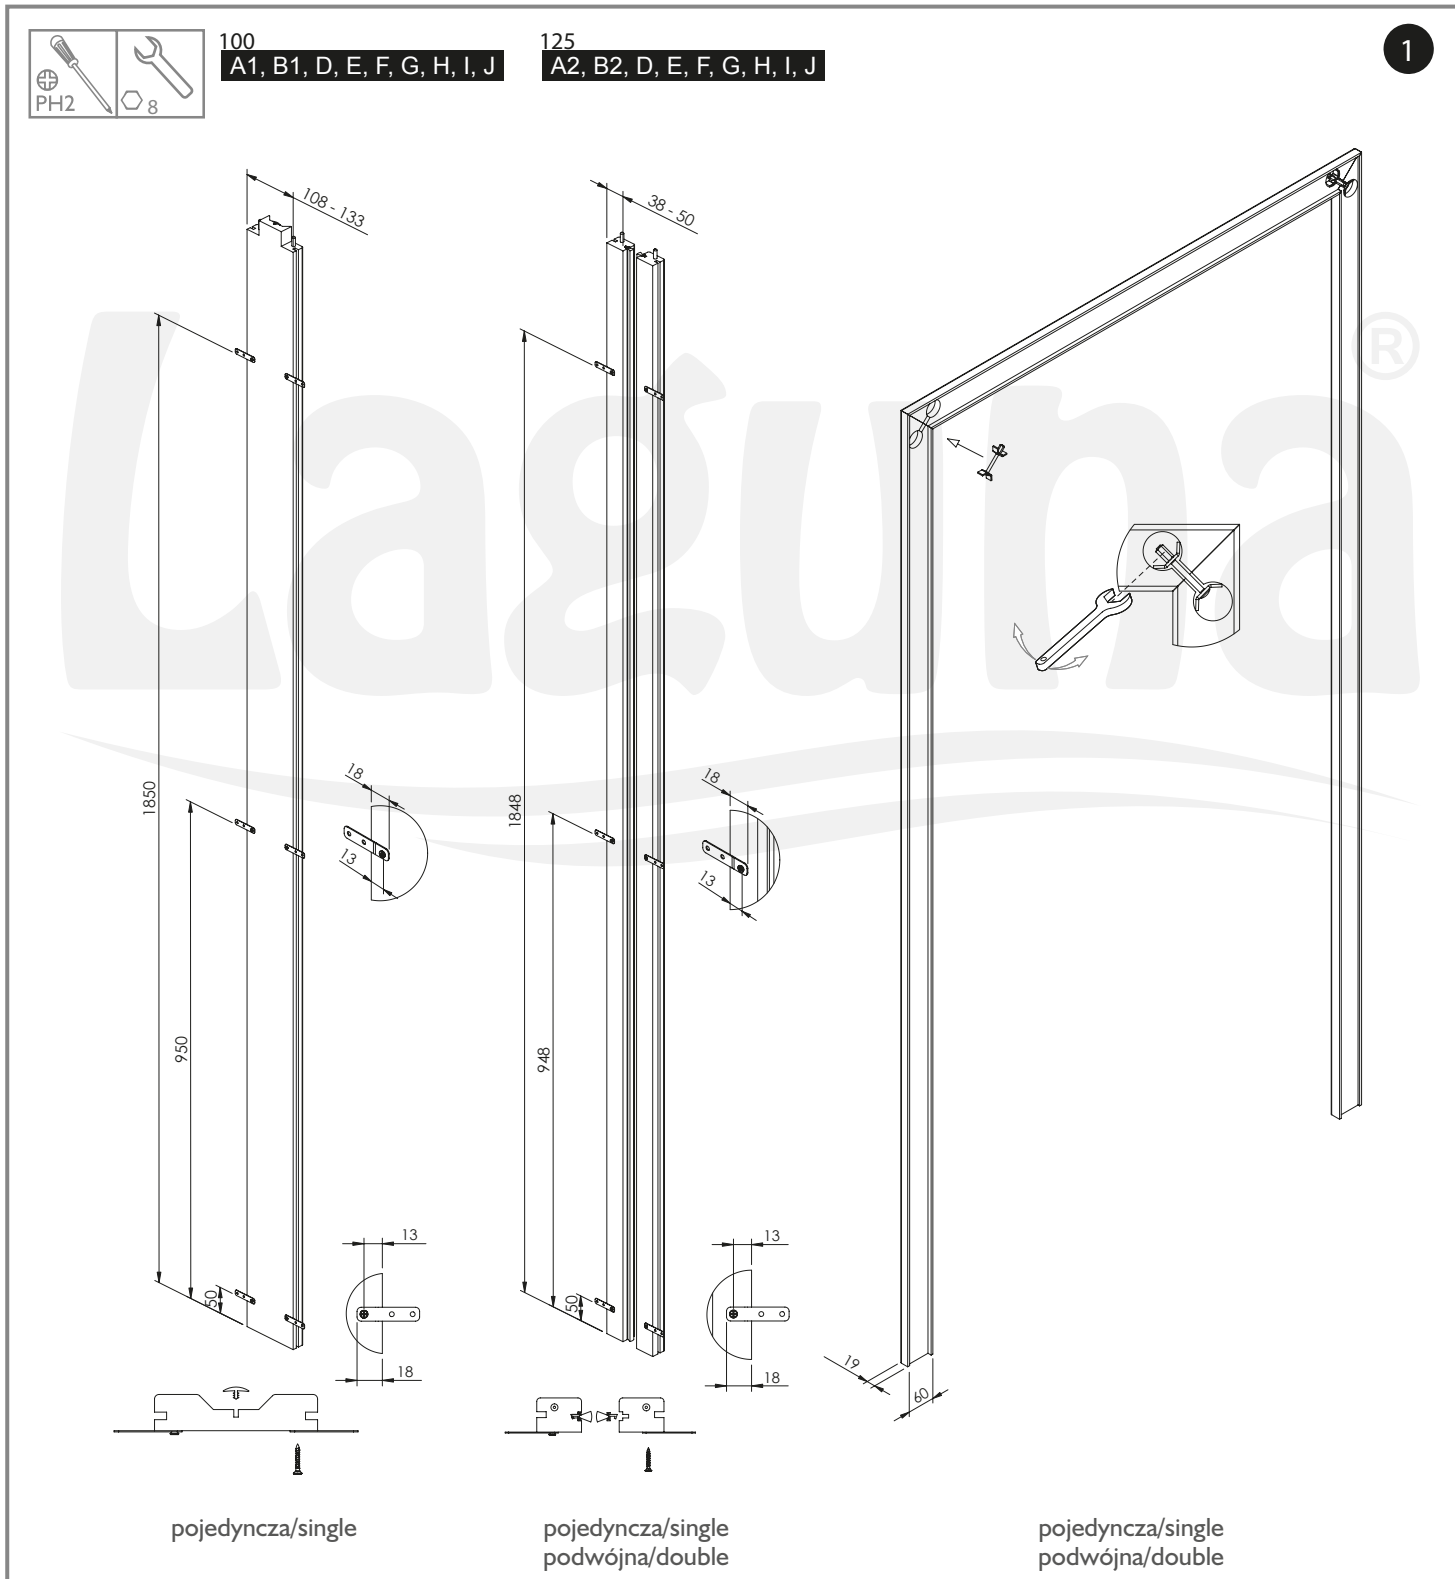

OŚCIEŻNICA DO KASETY GUSTAVSON 100,125 POJEDYNCZA, PODWÓJNA

Ościeżnica pojedyncza 100, 125

Do sztywnego zamontowania użyć pianki montażowej nie rozprężnej

2.1

Ościeżnica podwójna 100, 125

Do sztywnego zamontowania użyć pianki montażowej nie rozprężnej