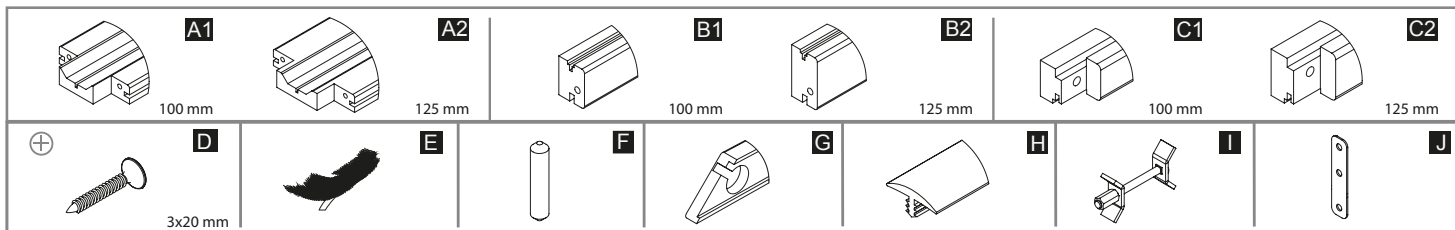

OŚCIEŻNICA DO KASETY GUSTAVSON 100,125 POJEDYNCZA, PODWÓJNA

Ościeżnica pojedyncza 100, 125

Do sztywnego zamontowania użyć pianki montażowej nie rozprężnej

2.1

Ościeżnica podwójna 100, 125

Do sztywnego zamontowania użyć pianki montażowej nie rozprężnej